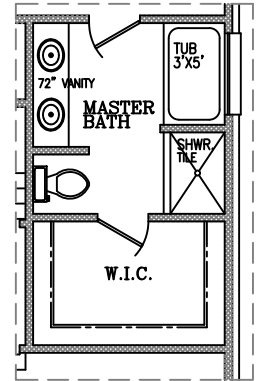

# The Petoskey II

4 Bedroom Ranch  
2,185 Sq. Ft.

OPTIONAL DELUXE BATH WITH TUB

OPTIONAL DELUXE BATH

OPTIONAL CORNER FIREPLACE