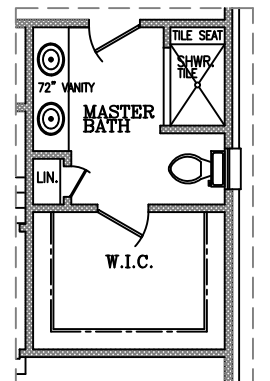

# The Petoskey II

4 Bedroom Ranch  
2,185 Sq. Ft.

OPTIONAL DELUXE BATH WITH TUB

OPTIONAL DELUXE BATH

OPTIONAL CORNER FIREPLACE