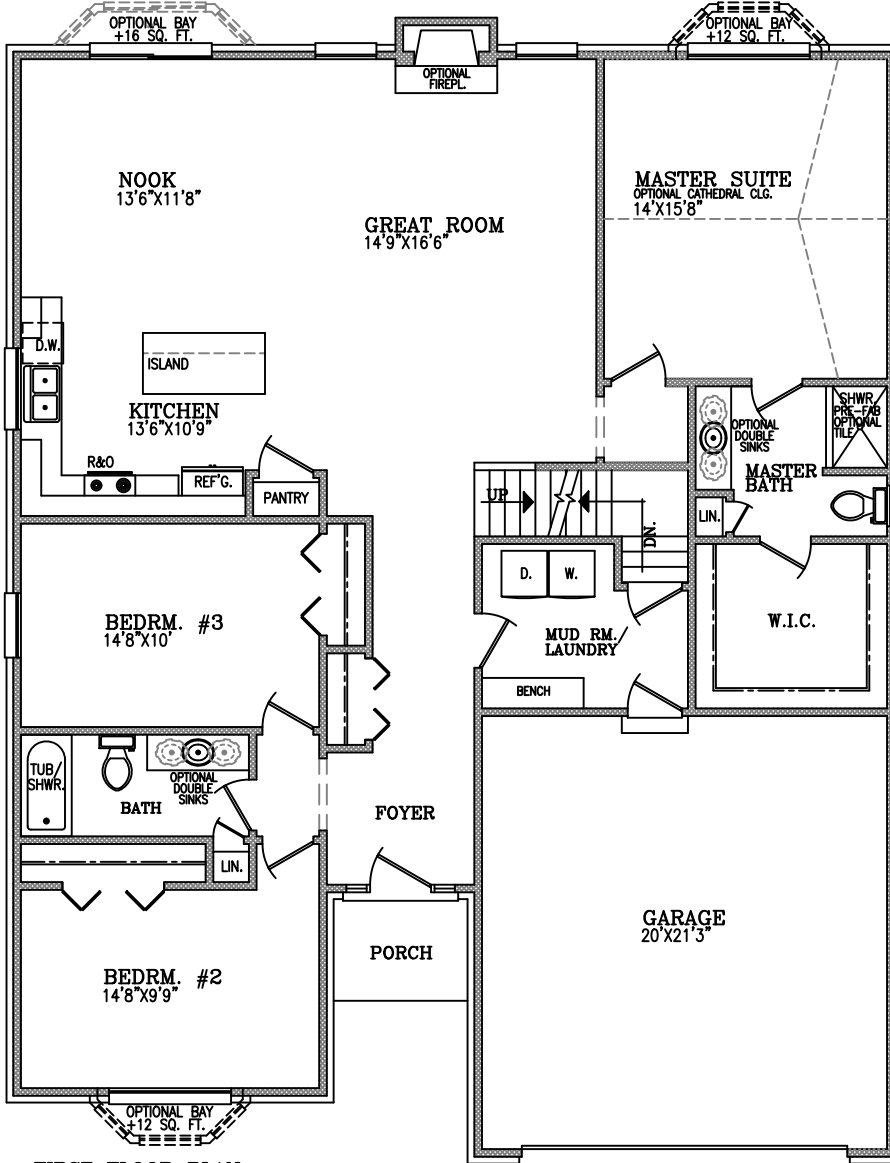

# The Petoskey II

4 Bedroom Ranch  
2,185 Sq. Ft.

OPTIONAL DELUXE BATH WITH TUB

OPTIONAL DELUXE BATH

OPTIONAL CORNER FIREPLACE